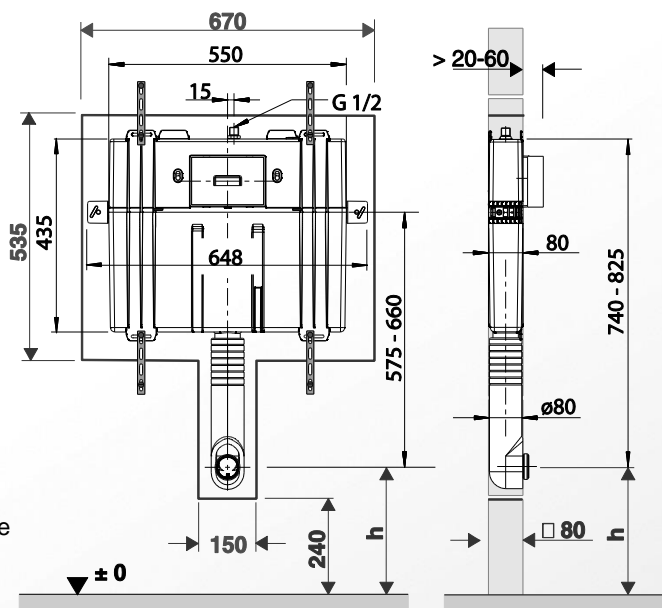

WC

Réservoirs encastrés

Référence : RESADIS8

Réservoir équipé à dissimuler

■ FONCTION

- Réservoir à maçonner, livré sans plaque de commande

■ DESCRIPTION

- Mécanisme double chasse 3 / 6 litres – système à câbles
- Robinet flotteur silencieux, classe acoustique I
- Coude de rinçage réglable en hauteur
- Coque isolante polystyrène interne (condensation et bruit)

■ CARACTERISTIQUES TECHNIQUES

- Matériaux : réservoir en polypropylène
- Dimensionnel : largeur 550 mm – hauteur 435 mm – profondeur : 80 mm
- réservation à prévoir : largeur 670 mm – hauteur 535

■ ACCESSOIRES

- Flexible pression fourni
- Robinet d'arrêt fourni
- 4 pattes de scellement fournies
- Plaque de commande à commander séparément

■ MISE EN ŒUVRE

- S'intègre dans un mur d'épaisseur 120 mm (briques)

■ MAINTENANCE