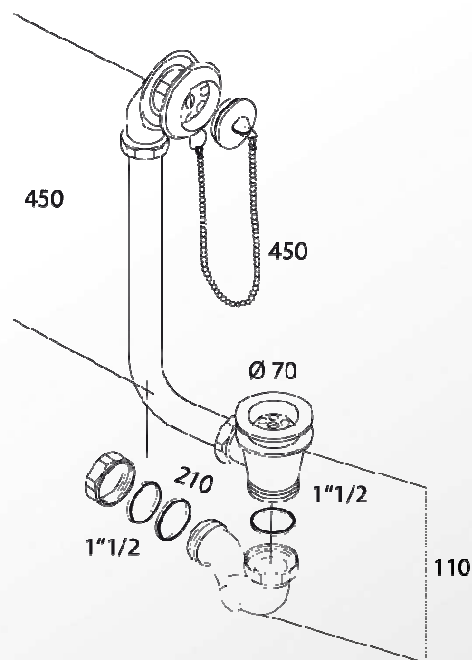

■ QUALITE - ENVIRONNEMENT :

ISO 9001
ISO 14001
BUREAU VERITAS
Certification

DATE 7 février 2012